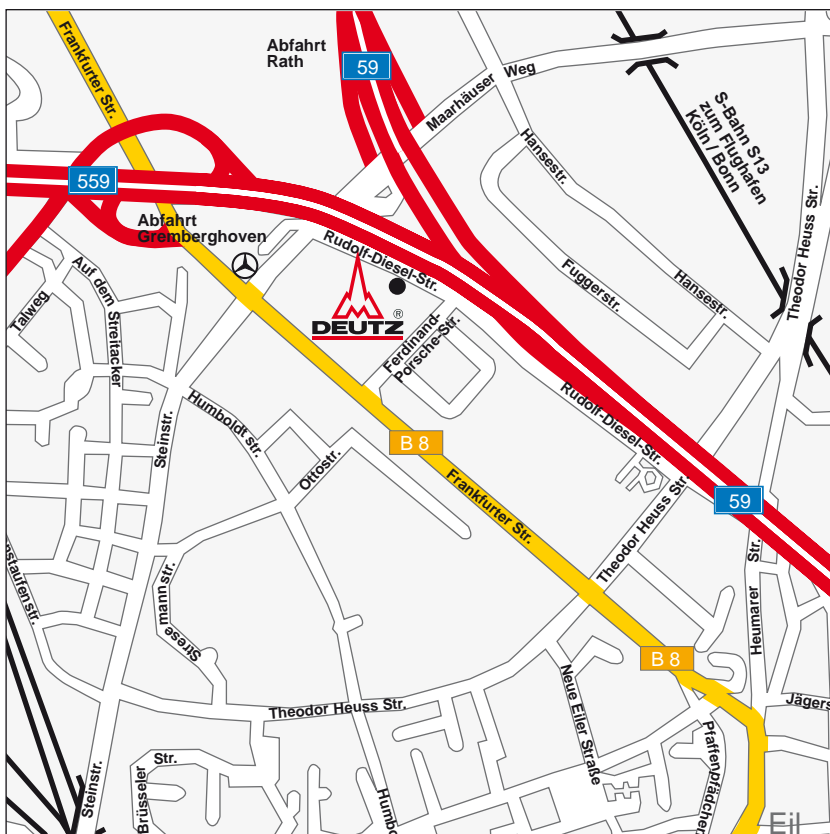

DEUTZ AG
Sequence Center
Rudolf-Diesel-Straße 4-8
51149 Köln
Telefon: +49 (0) 221 822 4069