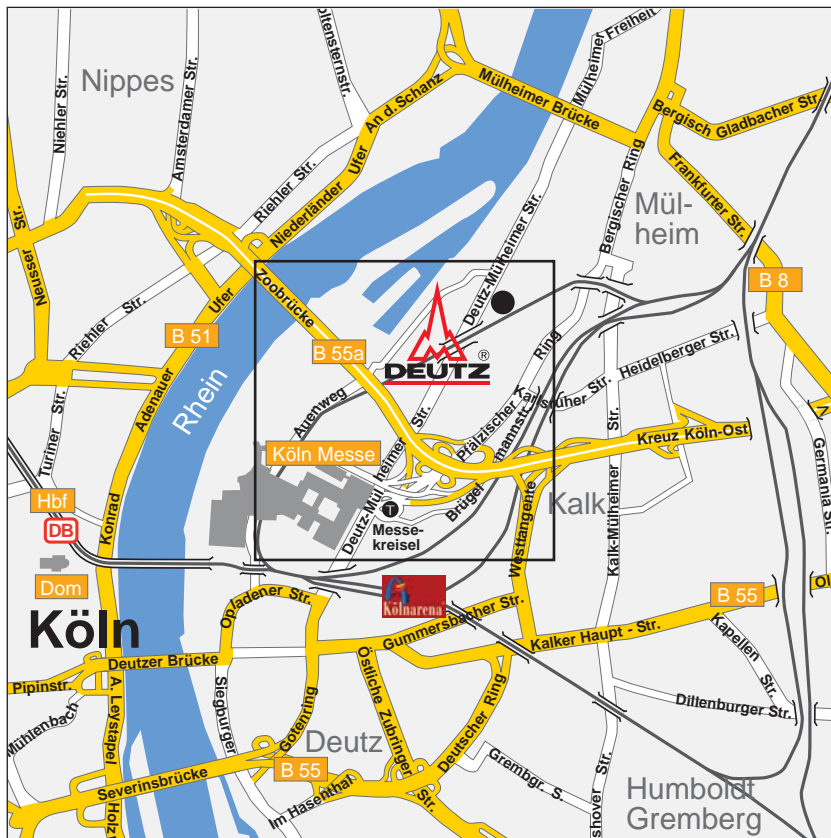

Ihr Weg zur DEUTZ AG

Deutz-Mülheimer Straße

Aus dem Norden:

A3 aus Richtung Leverkusen / Düsseldorf
Am Autobahnkreuz Köln-Ost Richtung Köln-Zentrum auf die B55a. Abfahrt Köln-Messe, rechts auf den Pfälzischer Ring. Am Messekreisel rechts auf die Deutz-Mülheimer Straße.

Aus dem Osten:

A4 aus Richtung Olpe
Am Autobahnkreuz Köln-Ost Richtung Köln-Zentrum auf die B55a. Abfahrt Köln-Messe, rechts auf den Pfälzischer Ring. Am Messekreisel rechts auf die Deutz-Mülheimer Straße.

Aus dem Westen:

A4 aus Richtung Aachen
Am Autobahnkreuz Heumar auf die A3 Richtung Köln-Ost. Am Autobahnkreuz Köln-Ost Richtung Köln-Zentrum auf die B55a. Abfahrt Köln-Messe, rechts auf den Pfälzischer Ring. Am Messekreisel rechts auf die Deutz-Mülheimer Straße.

Aus dem Süden:

A3 aus Richtung Frankfurt
Am Autobahnkreuz Köln-Ost Richtung Köln-Zentrum auf die B55a. Abfahrt Köln-Messe, rechts auf den Pfälzischer Ring. Am Messekreisel rechts auf die Deutz-Mülheimer Straße.