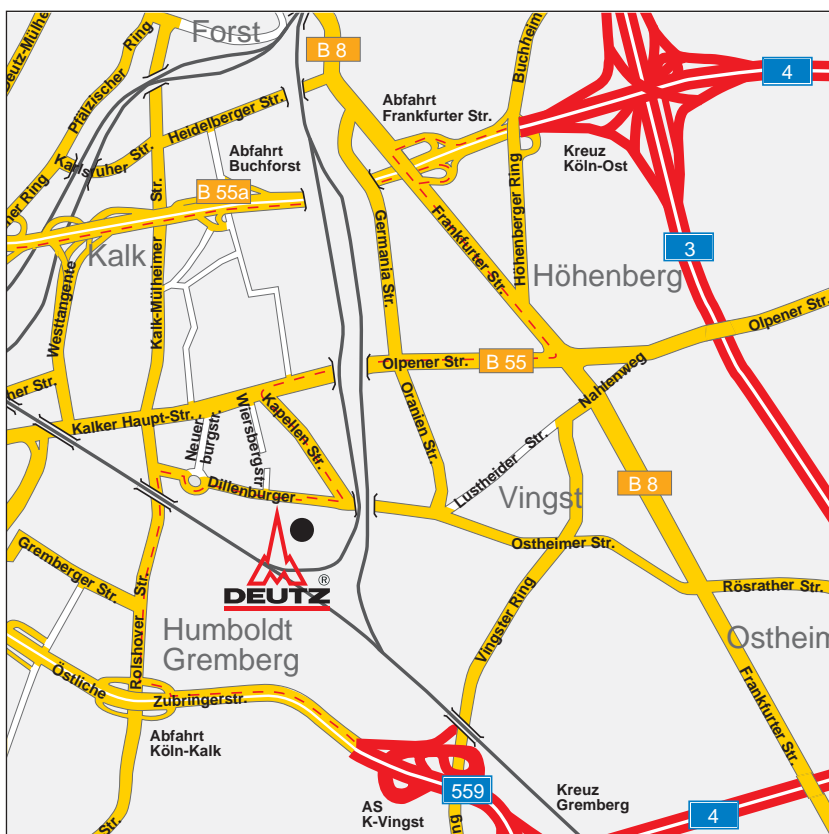

Aus dem Osten:

A4 aus Richtung Olpe

Autobahnkreuz Köln-Ost Richtung Köln-Mitte/Köln-Deutz, erste Abfahrt Frankfurter Straße (Nr. 48) nehmen und auf der Frankfurter Straße sofort wieder links einordnen. Immer geradeaus bis zur ersten Kreuzung, rechts abbiegen in die Olpener Straße, später Kalker Hauptstraße, nach der Eisenbahnunterführung links in die Kapellenstraße abbiegen. Am Ende der Straße rechts abbiegen.

Aus dem Westen:

A4 aus Richtung Aachen

Autobahnkreuz Köln-Gremberg Richtung Köln-Mitte/Köln-Deutz, Abfahrt Köln-Kalk ab, rechts einordnen in die Rolshover Straße. Nach der Eisenbahnunterführung rechts abbiegen auf die Dillenburger Straße.

Aus dem Süden:

A3 aus Richtung Frankfurt

Autobahnkreuz Köln-Gremberg Richtung Köln-Mitte/Köln-Deutz, Abfahrt Köln-Kalk ab, rechts einordnen in die Rolshover Straße. Nach der Eisenbahnunterführung rechts abbiegen auf die Dillenburger Straße.

A559 / A59 aus Richtung Bonn oder Köln

Autobahnkreuz Köln-Gremberg Richtung Köln-Mitte/Köln-Deutz, Abfahrt Köln-Kalk ab, rechts einordnen in die Rolshover Straße. Nach der Eisenbahnunterführung rechts abbiegen auf die Dillenburger Straße.